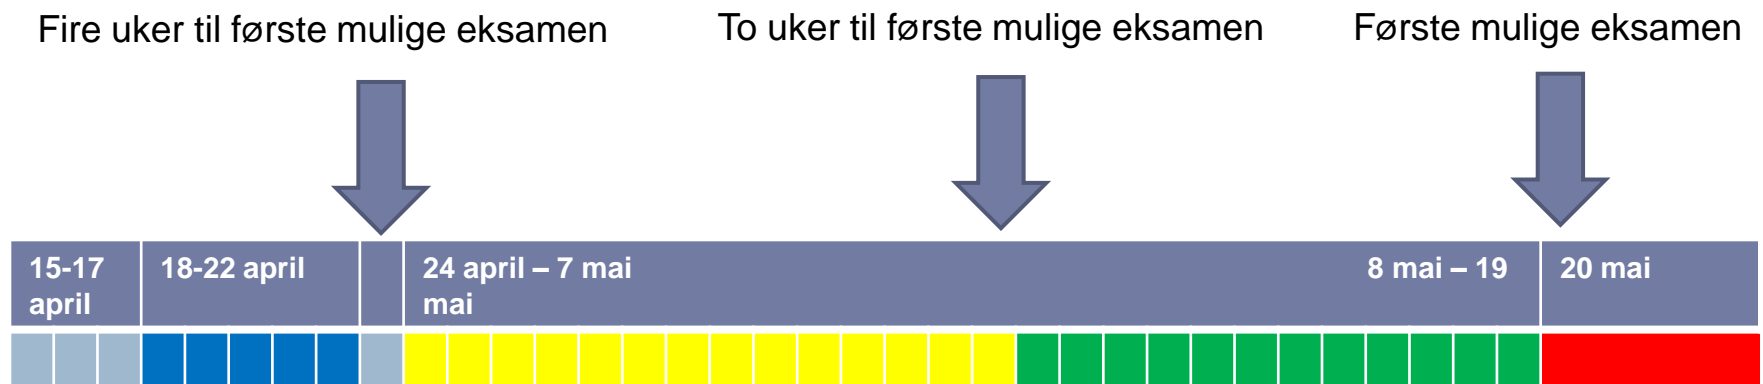

INDEX 2011

Ekskursjon til Kuala Lumpur

Avreise

- Felles avreise i perioden 14-16 april
 - ▣ Klassesetur
 - ▣ Billigere
 - ▣ Oppmøte

Program

Søndag	Mandag	Tirsdag	Onsdag	Torsdag	Fredag	Lørdag
A N K O M S T	F A G L I G	F A G L I G	F A G L I G	S O S I A L T	S O S I A L T	A V R E I S E
	F A G L I G	F A G L I G	S O S I A L T			